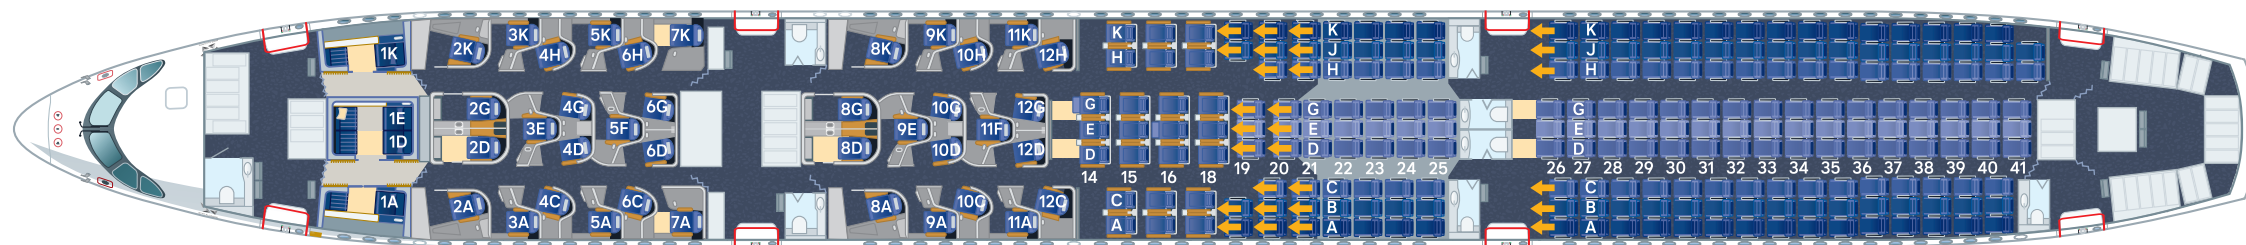

## 商务舱

在全新汉莎航空商务舱,乘客可以根据个人愿望和需求从五种不同的座位中进行选择。每个座椅都可以轻松调整,并根据个人需求调低或调高温度。至少 114 厘米高的隔板,为搭机时光提供更多个人隐私。

- 每一个座位均采用全座走道通行设计,无论坐在哪里,都能直接使用走道
- 座椅形状符合人体工程学,可无限灵活调节,并搭配可调整头枕与靠背上的腰部支撑
- 10 英寸平板电脑可控制所有座椅、照明和娱乐功能
- 在 27 英寸 4K 显示器上欣赏清晰画面——戴上降噪耳机更能感受最佳音质效果
- 无线充电、插座,您还可通过蓝牙将自己的设备连接到娱乐系统
- 宽敞的桌子和架子,且设计了可以上锁的储物格
- 在至少有 2 米长的床上安然入睡,肩部区域有额外空间,符合人体工程学“肩部下沉”的功能十分适合喜欢侧睡的旅客,另外更配备了座垫硬度调整功能

### 邻座空置座位

更多舒适空间——保证相邻座位空置。

- 1 宽敞的新一代座椅,更加符合人体工程学,并配有可单独调节的头枕
- 2 创新舒适座垫,打造更惬意的飞行时光
- 3 13.3 英寸 4K 画质触屏,可通过蓝牙连接个人耳机,让您尽情享受精彩的机上娱乐节目
- 4 个人物品触手可及——全新储物空间设计

# 空客 A350-900 座位图

4 个头等舱 | 38 个商务舱 | 24 个优选经济舱 | 201 个经济舱座位 共 267 个座位

头等舱

商务舱

优选经济舱

经济舱

头等舱

商务舱