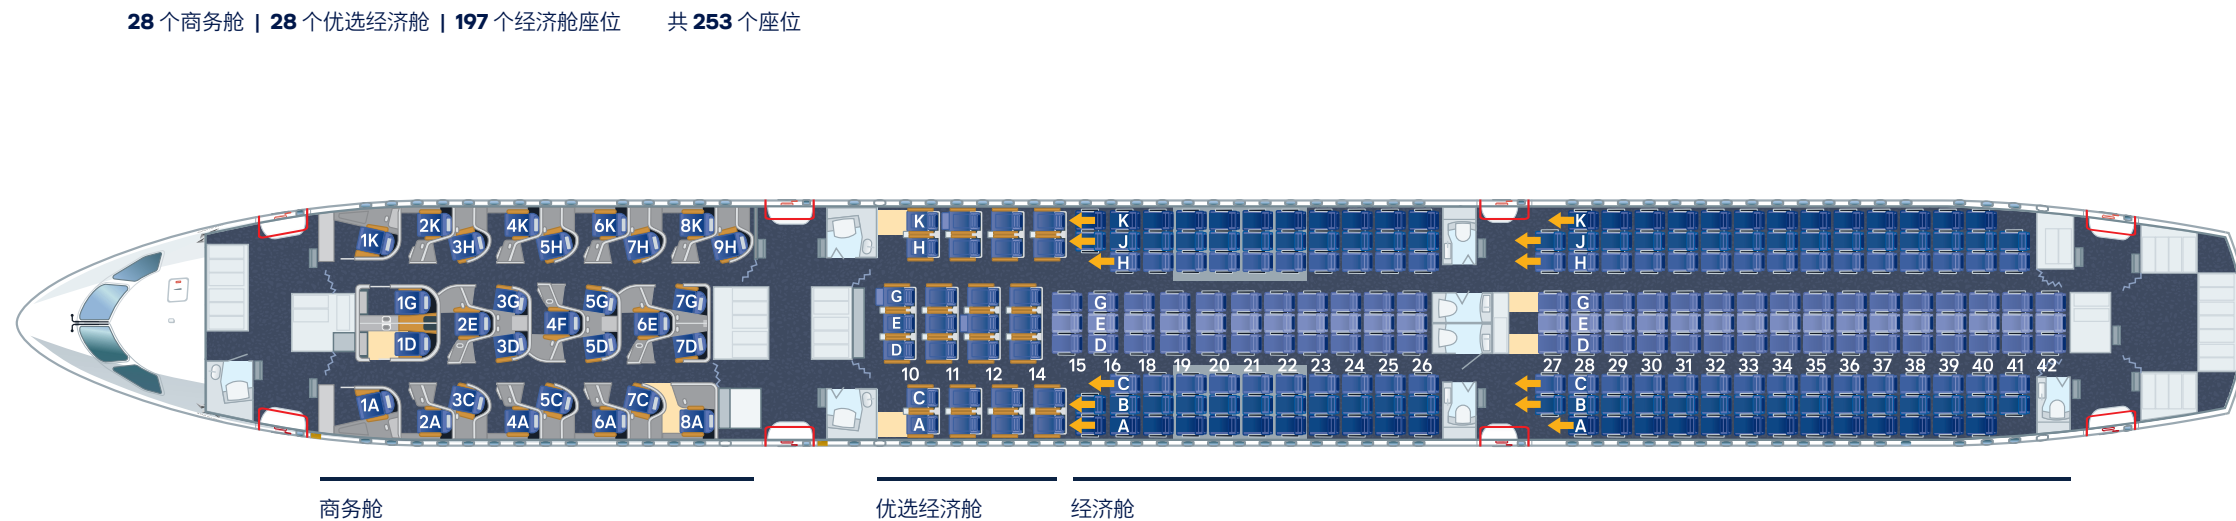

# 空客 A350-900 座位图

4 个头等舱 | 38 个商务舱 | 24 个优选经济舱 | 201 个经济舱座位 共 267 个座位

头等舱

商务舱

优选经济舱

经济舱

头等舱

商务舱

优选经济舱

经济舱

更多腿部空间的座位

首选座位区

婴儿摇篮座位/带孩子出行的家庭

紧急出口

厨房

卫生间

存储空间

机组座位

# 波音 787-9 机型座位图

28 个商务舱 | 28 个优选经济舱 | 197 个经济舱座位 共 253 个座位

-  商务舱
-  优选经济舱
-  经济舱
-  更多腿部空间的座位
-  首选座位区
-  婴儿摇篮座位/偕孩子出行的家庭
-  紧急出口
-  厨房
-  卫生间
-  存储空间
-  机组座位