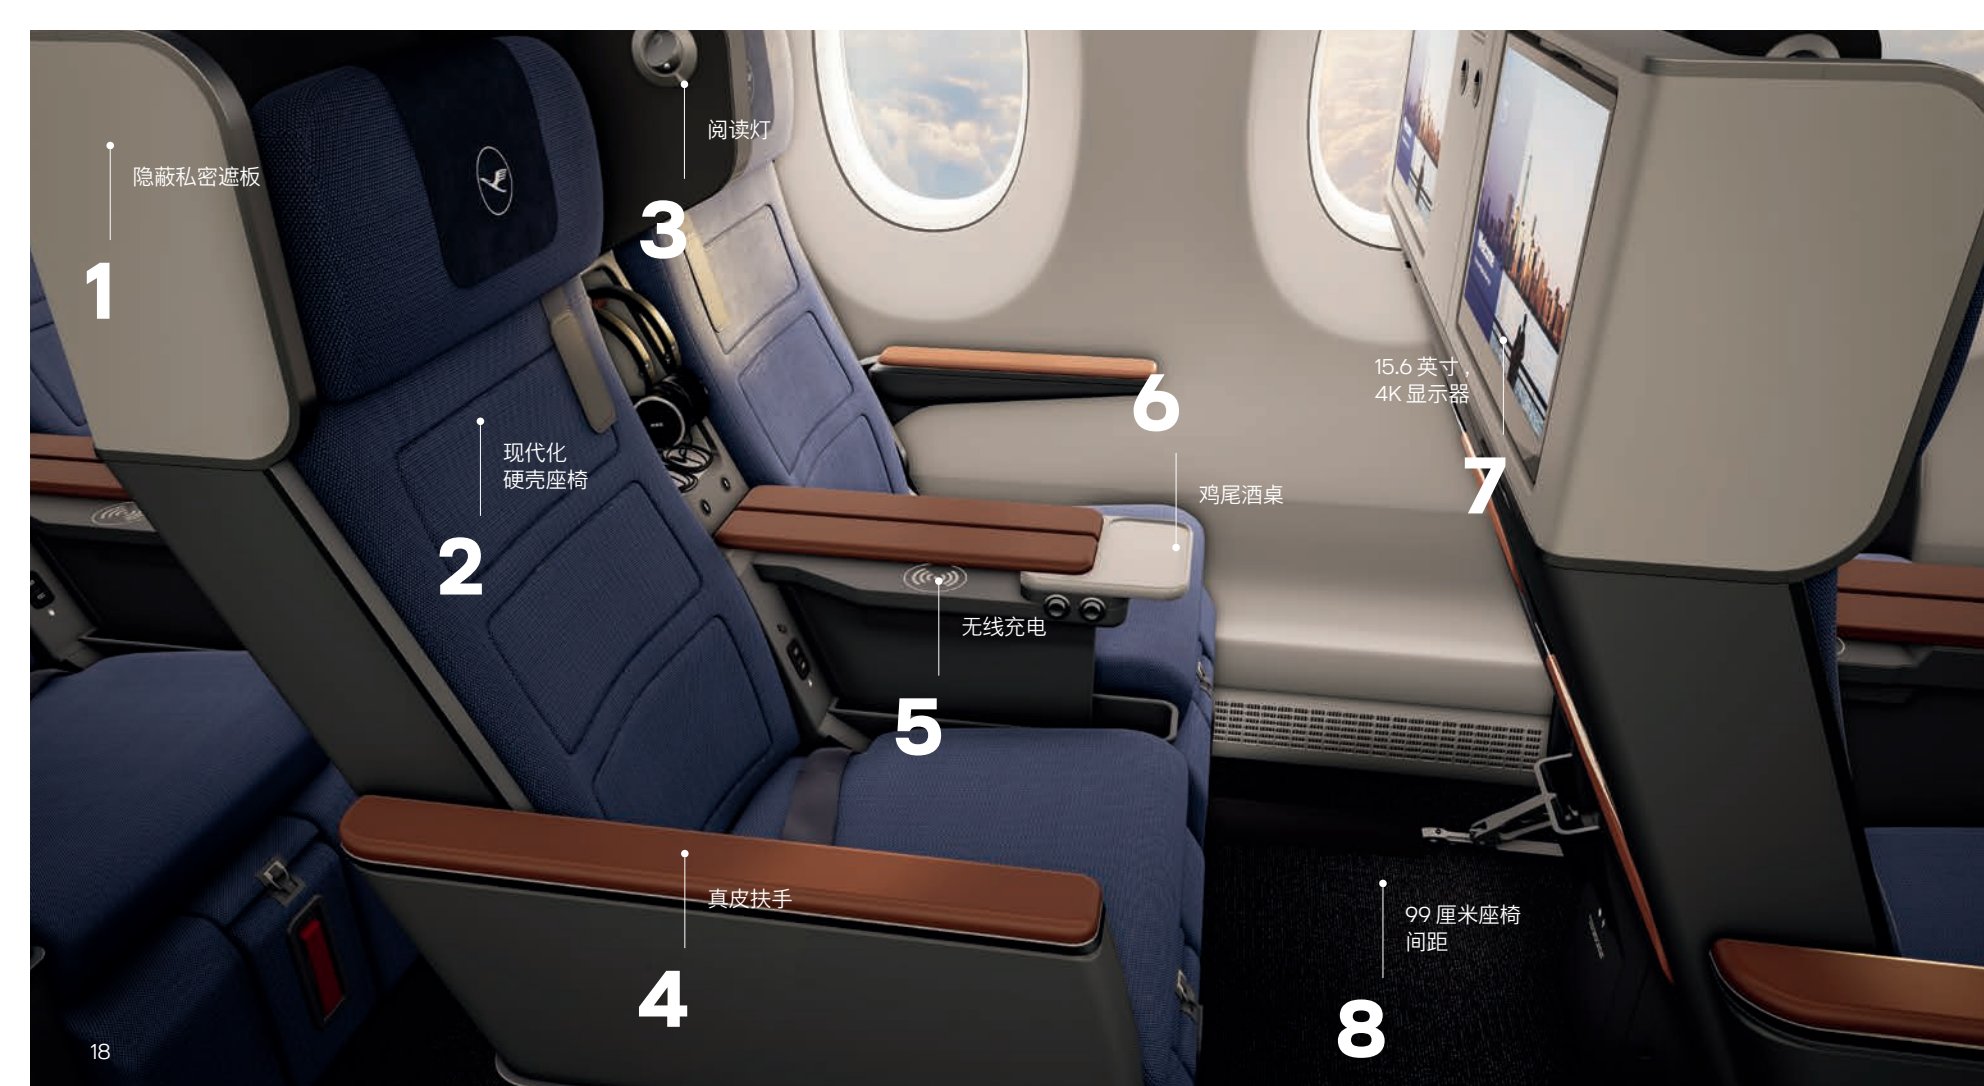

## 5 额外空间座位

宽敞的单人座位,提供更大空间,并配有额外置物架,是休闲、工作和用餐的理想之选。

## 优选经济舱

全新汉莎航空优选经济舱显著提升舒适度,设有许多小巧的便利设施,为您带来更多专属享受。现代化的座椅采用创新硬壳设计,可轻松进行调节。无论是头枕、扶手还是腿托,定能帮助您调整到完美的就坐位置,且不会打扰到后排乘客。得益于特殊设计,所有座位都配备一块隐蔽的私密遮板,可提供更高的私密性与充足的个人空间,是工作、用餐和放松的理想选择。

- 优选经济舱与经济舱和商务舱之间有一道私密隔板相隔
- 极致腿部空间——99厘米的座椅间距,为您的腿部提供舒适的休息空间
- 宽敞的折叠桌和扶手上的鸡尾酒桌
- 110V 插座、USB 端口和无线充电功能
- 用蓝牙连接到自己的设备或控制机上娱乐系统
- 可放置个人物品的充足空间以及衣帽钩

隐蔽私密遮板

阅读灯

15.6 英寸,  
4K 显示器

鸡尾酒桌

无线充电

真皮扶手

99 厘米座椅  
间距

- 1 隐蔽私密隔板,确保更高私密性和舒适感
- 2 创新座椅采用硬壳设计,调节简单便捷,不会影响到后排旅客
- 3 不刺眼无炫光的阅读灯
- 4 真皮扶手和脚托
- 5 中央扶手上设有 110 V 插座、USB 端口和无线充电功能,可为智能手机和其他设备供电
- 6 扶手上的鸡尾酒桌——您可以安心地放置饮料
- 7 15.6 英寸 4K 显示器与降噪耳机能让旅客尽情享受精彩的娱乐节目
- 8 99 厘米座椅间距和舒适的脚托,带来充足的空间和舒适感

## 经济舱

全新汉莎航空经济舱为您提供超高灵活性与额外服务,让您的旅行体验更加轻松惬意。宽敞且符合人体工程学的最新一代座椅配有可单独调整的头枕,提供额外的座椅舒适度。各种巧妙细节,例如直接位于座位上的储物空间以及 USB 电源,都能确保舒适的旅行体验。