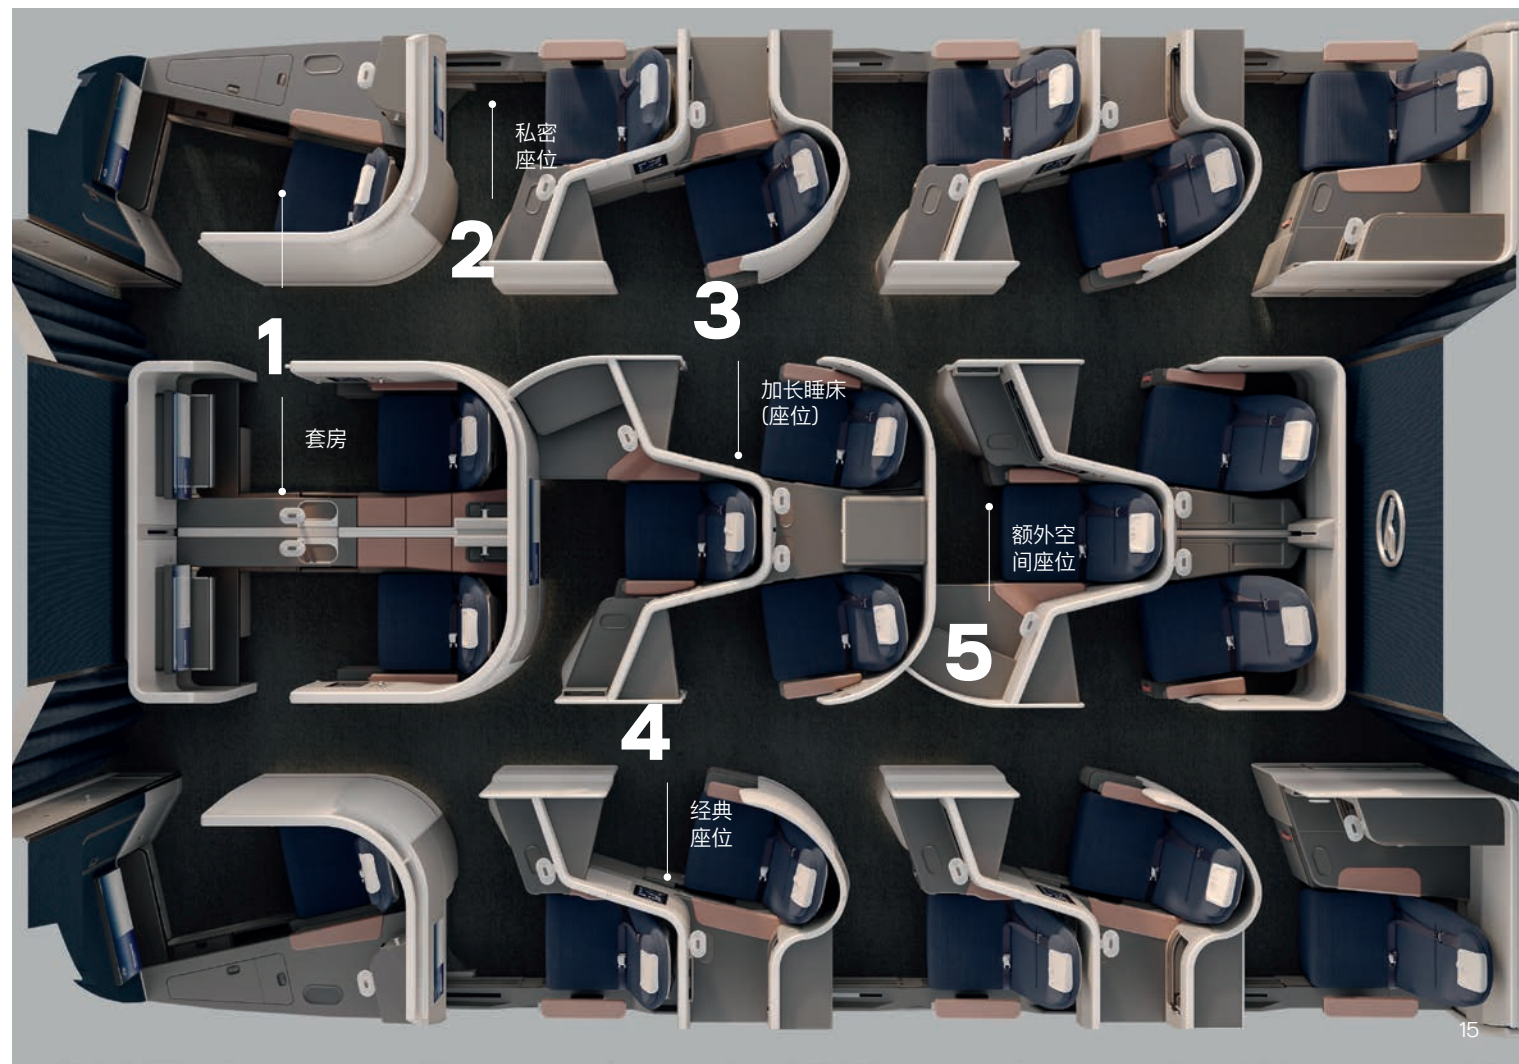

# 头等舱

欢迎来到云端之上的起居空间。在全新汉莎航空头等舱中,飞行变得比以往更加个性化。无论是独自旅行还是结伴同行,宽敞的套房配有几乎与天花板齐高的隔板 and 门,保证最大程度的私密性和一流的舒适度。上等的材料、充足的个人空间和智能细节(例如可单独控制的照明),均旨在确保完美、舒适的机上氛围。

- 加宽座椅,靠背配备腰部支撑,带来非凡舒适感
- 可单独调整温度高低的座椅,令温度始终舒适适宜
- 10 英寸平板电脑可控制所有座椅、照明和娱乐功能
- 宽敞的桌子可用于享用优质餐饮或工作
- 配备无线充电和无线降噪耳机,实现无线连接
- 个人衣柜、有足够空间可存放个人物品的软垫凳,以及一面大镜子——在更衣时充分保证私密性

## 头等舱套房 PLUS:

两张可单独操控的超宽座椅,可以转换为一张宽敞且有 2.05 米长的单人床或双人床,享受舒适安然的睡眠。

这里是令人心旷神怡的个人绿洲,除了可以欣赏云端之美,还可以通过 32 英寸高分辨率 4K 画质显示器观看精彩的娱乐节目。

1

在宽敞的套房中享受最大程度的私密性,配有几乎与天花板齐高的隔板和门

2

高品质材料,如实木面板,确保完美的机上氛围

3

## 3 加长睡床(座位)

2.2米长的床可为身材高大的乘客提供足够空间来放松身心,安然入睡。

## 优选经济舱

全新汉莎航空优选经济舱显著提升舒适度,设有许多小巧的便利设施,为您带来更多专属享受。现代化的座椅采用创新硬壳设计,可轻松进行调节。无论是头枕、扶手还是腿托,定能帮助您调整到完美的就坐位置,且不会打扰到后排乘客。得益于特殊设计,所有座位都配备一块隐蔽的私密遮板,可提供更高的私密性与充足的个人空间,是工作、用餐和放松的理想选择。

- 优选经济舱与经济舱和商务舱之间有一道私密隔板相隔
- 极致腿部空间——99厘米的座椅间距,为您的腿部提供舒适的休息空间
- 宽敞的折叠桌和扶手上的鸡尾酒桌
- 110V 插座、USB 端口和无线充电功能
- 用蓝牙连接到自己的设备或控制机上娱乐系统
- 可放置个人物品的充足空间以及衣帽钩